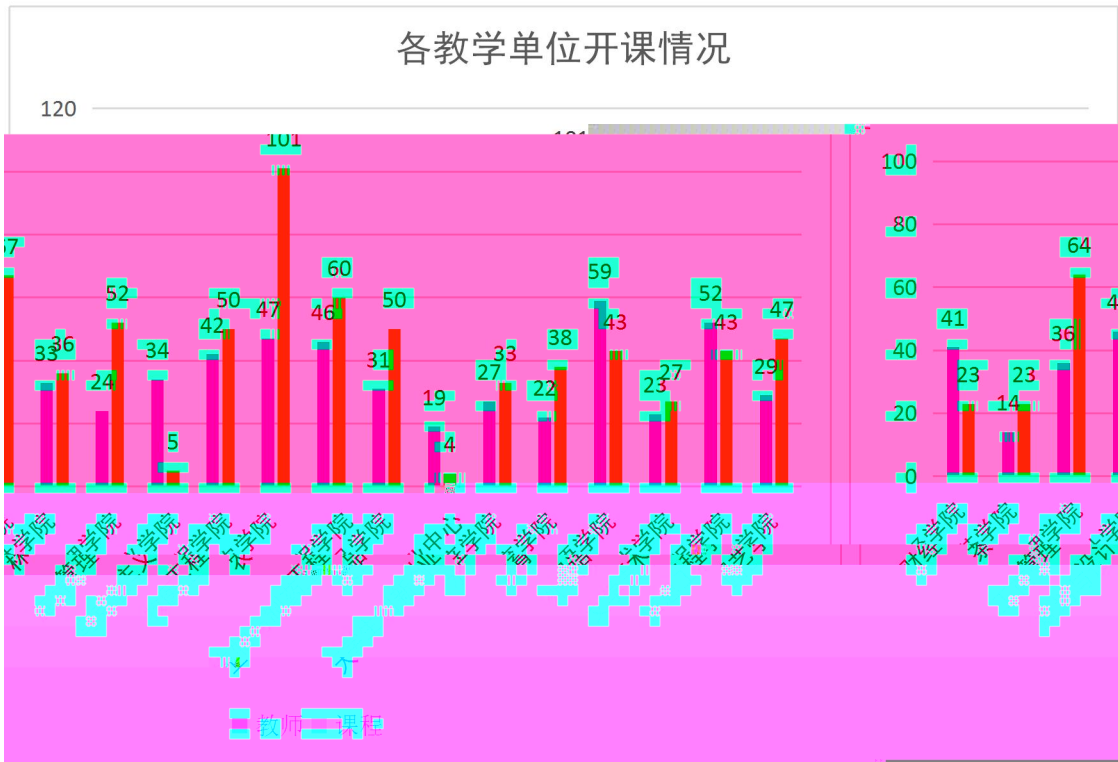

577

2 17 5 9

学院	含实践教学内容课程开课数	学院	含实践教学内容课程开课数
财经学院	44	生物与制药工程学院	64
茶学院	0	食品学院	23
工商管理学院	25	牧医工程学院	60
规划与设计学院	59	水产学院	0
林学院	83	信息工程学院	28
旅游管理学院	31	外国语学院	30
农学院	59	园艺学院	23